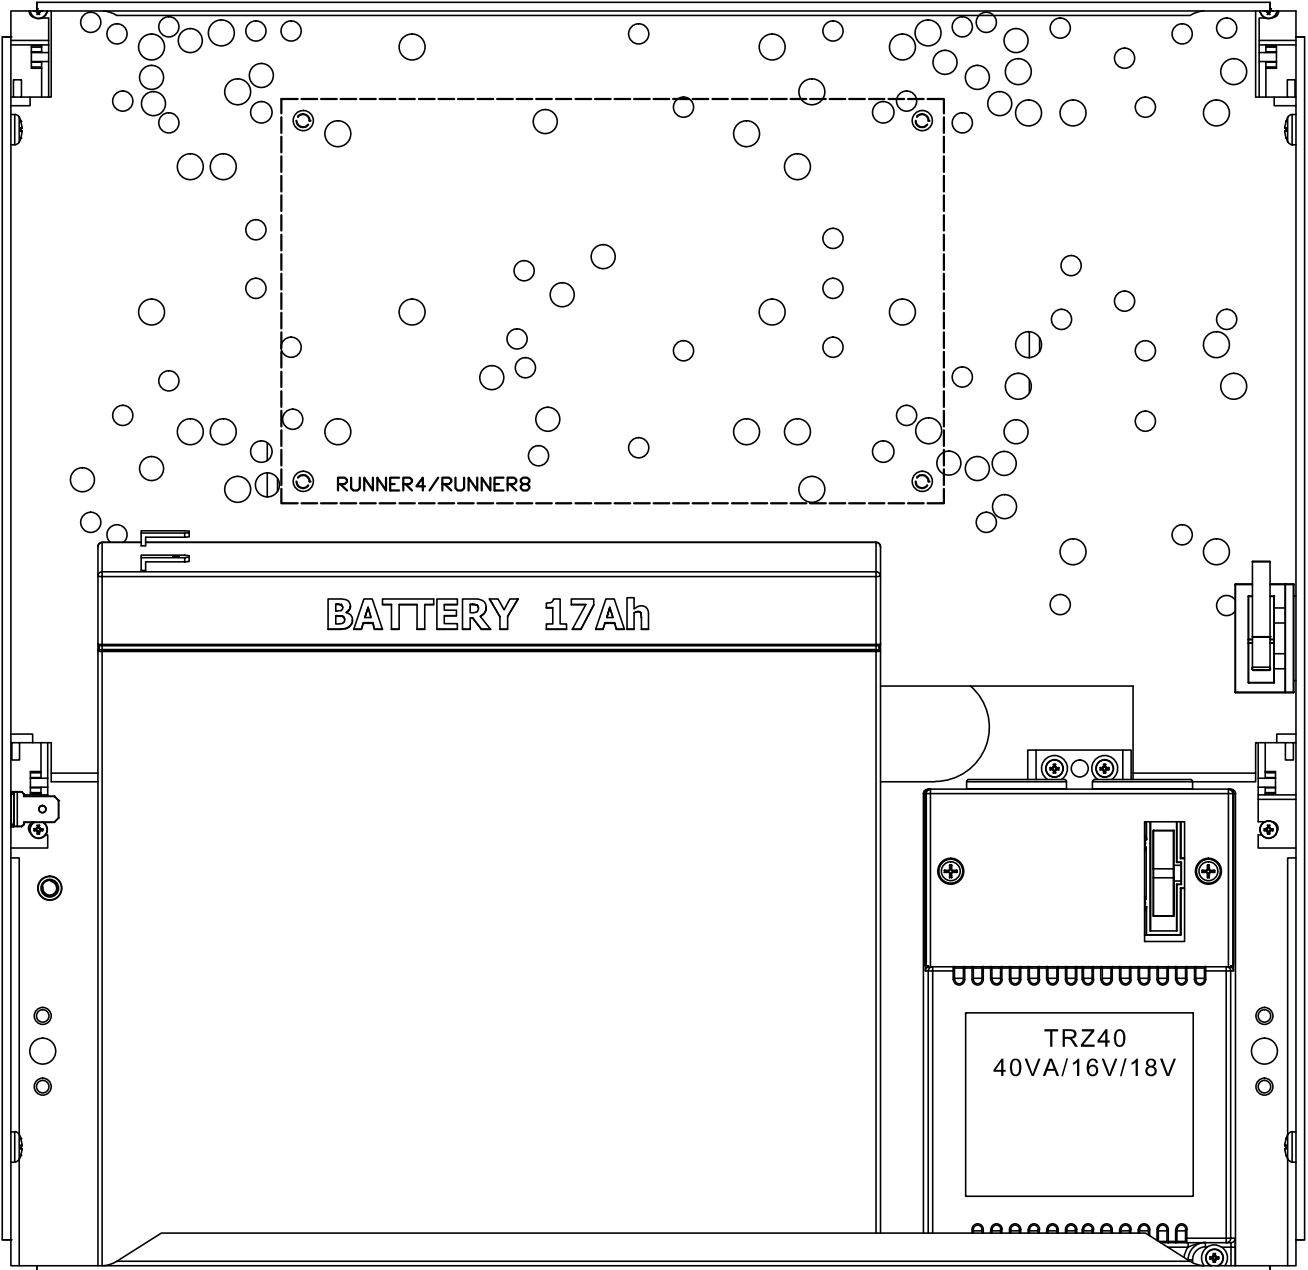

AWO500 17/TRZ40/S-F
(PO500B/17Ah)

CROW